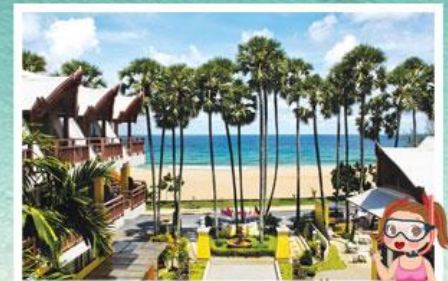

ภูเก็ต 3 วัน 2 คืน (พักใกล้หาด)

ที่พัก 2 คืน, อาหาร 3 มื้อ, รถรับส่ง, ทริปลำน้ำ (พร้อมอุปกรณ์)
เกาะพีพี ปะละ ลากูน, อ่าวมาหยา, เกาะไข่มุก
+ City Tour (เรือสปีดโบ๊ท)

Woraburi Phuket Resort

เริ่มต้น

5,090

บาท/ท่าน

บริษัท เบสเฟรนด์ ฮอลิเดย์ 02-1835623, 094-5707755, 089-6133915 www.bestfriendholiday-krabi.com

เที่ยวภูเก็ต คุณภาพดี

โดยบริษัทเบสเฟรนด์ ฮอลิเดย์

ภูเก็ต 3 วัน 2 คืน

โปรแกรม Super HOT B

บริการจัดท่องเที่ยวแพคเกจภูเก็ต 3 วัน 2 คืน ราคาพิเศษ เริ่มต้นที่ 5,090 บาท/ท่าน รับส่งท่านโดยรถตู้ส่วนตัว ทริปดำเนินาโดยเรือสปีทโบ๊ท พาทุกท่านดำน้ำสถานที่ท่องเที่ยวยอดนิยม ดูแลโดยทีมงานมืออาชีพ , ที่พัก 4 ดาว พร้อมสิ่งอำนวยความสะดวก มาตรฐาน SHA Plus+ อยู่ในทำเลสถานที่ท่องเที่ยวยอดนิยม เดินทางได้สะดวก

รายละเอียดโปรแกรมทัวร์

(แพคเกจภูเก็ต 3 วัน 2 คืน ดำน้ำพีพี)

วันที่ 1	รับจากสนามบิน - ส่งที่พัก
.... น.	รับลูกค้า ณ สนามบิน / บขส. (ซีดีทัวร์ 4 ชม.) เที่ยวซีดีทัวร์ เที่ยวย่านเมืองเก่าสไตล์ชิโนโปรตุกีส, วัดฉลอง, จุดชมวิว 3 อ่าว, แลนมพรหมเทพ
.... น.	จากนั้นเดินทางเข้าสู่ที่พัก โรงแรม Wora Buri Phuket Resort & Spa สิ่งอำนวยความสะดวก
	<ul style="list-style-type: none"> • ที่พัก 4 ดาว มาตรฐาน SHA+ • ห้องพักสะอาด • บาร์ • สระว่ายน้ำกลางแจ้ง • สปา • ห้องคาราโอเกะ • ห้องฟิตเนส • คีตส์คลับ (สำหรับเด็ก) • ชิป บาร์ แอนด์ เรสตัวรองท์ • ลานอาบแดด • Free Wifi • ห่างจากชายหาด 60 เมตร